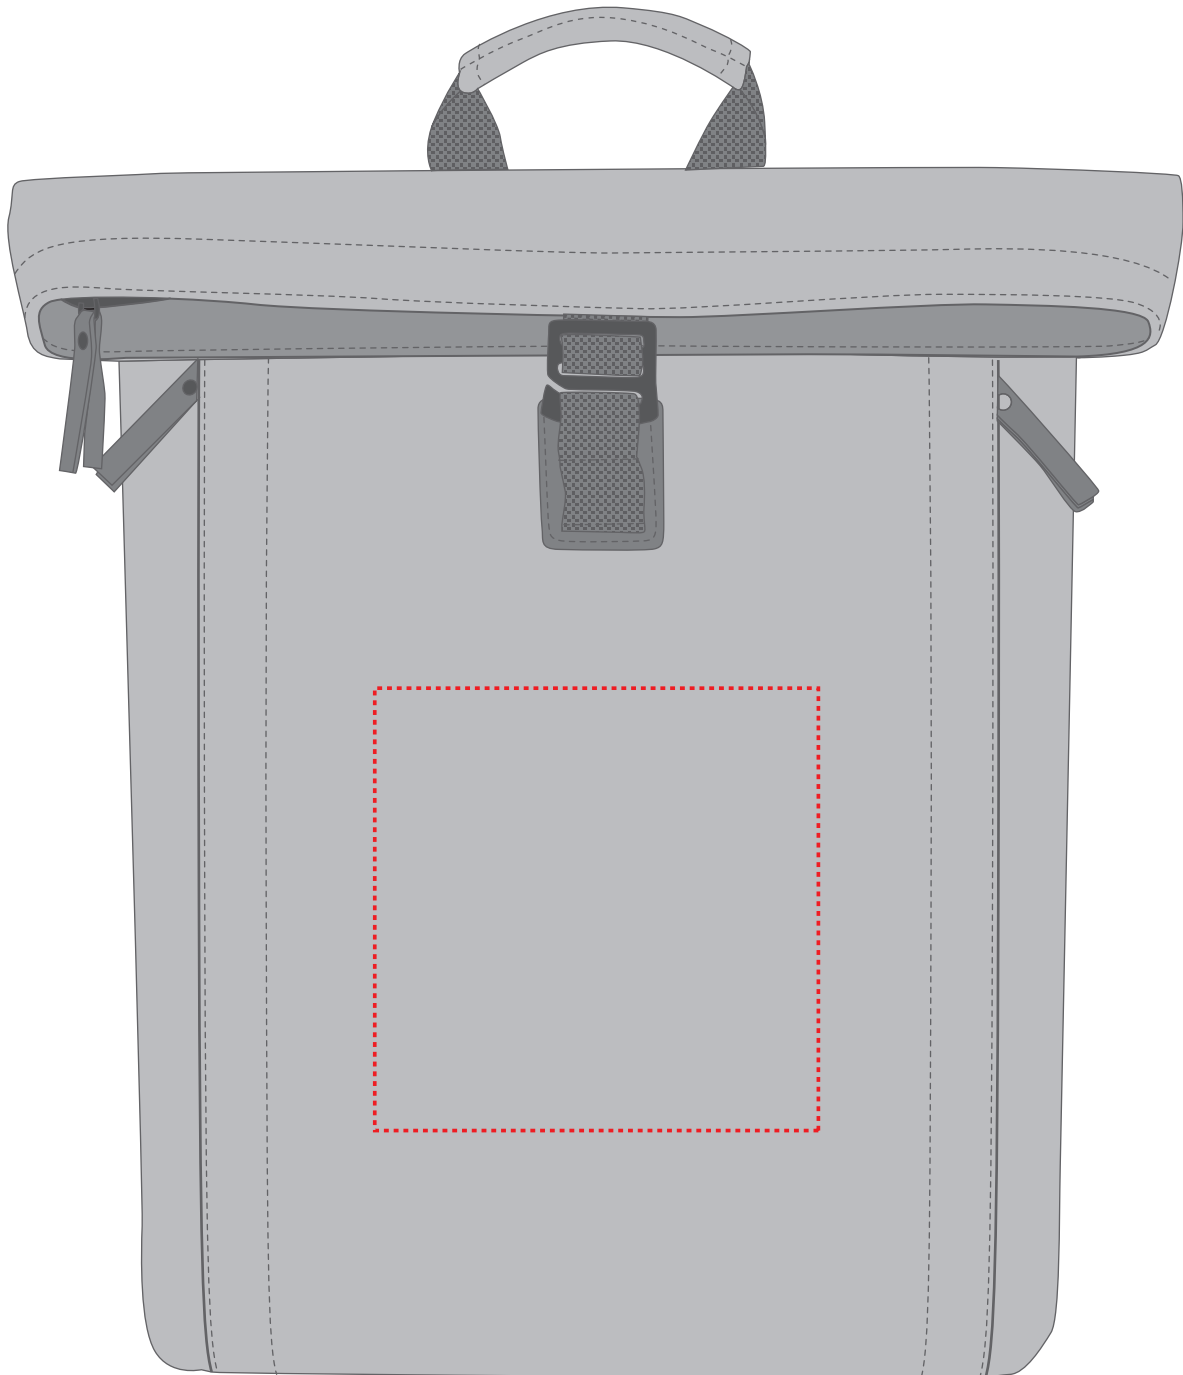

1816072 Rucksack / backpack COUNTRY

Fläche für Ihr Logo (B 15 cm x H 15 cm)
area for your logo (W 15 cm x H 15 cm)

Taschenmaß (BxHxT) / size of the bag (WxHxD):

31 cm x 40/50 cm x 10 cm

Achtung!

Die Werbeflächen können variieren. In Ausnahmefällen sind auch größere Flächen möglich. Bitte sprechen Sie uns an!

Attention!

The decoration area may differ in exceptional case larger areas can be realized. Please get in contact with us!

Spezifikationen:

alle gängigen Dateiformate möglich
Farbangaben in Pantone, HKS oder Isacord
keine Fotos und Verläufe umsetzbar
maximal 15 Farben